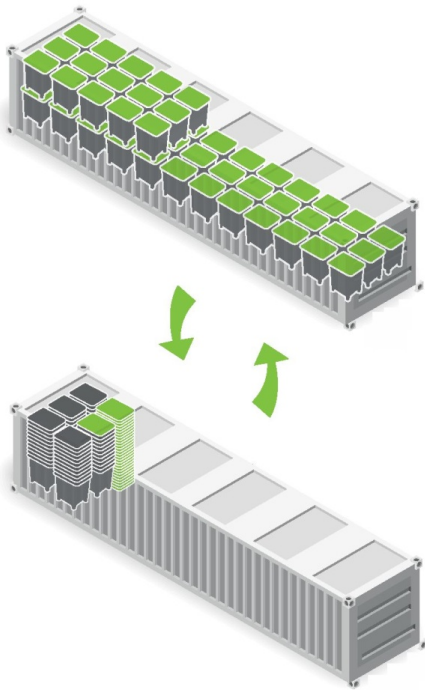

ГЕРМЕТИЧНЫЙ КОНТЕЙНЕР 400 л

6:1 коэффициент возврата

- Отправка 54-56* полных контейнера
- Возврат 54-56* пустых контейнеров на 4-х паллетоместах.

* В соответствии с ограничениями по весу транспортных средств в каждой стране

Укладка один в другой - Коническая форма обеспечивает возможность многократного применения контейнеров

Транспортные средства		ШТ
	Грузовой автомобиль с полуприцепом	320
	Грузовой автомобиль с полуприцепом Jumbo	350
	Грузовой автомобиль с прицепом	360
	Грузовой автомобиль с прицепом Jumbo	460
	20-фут. грузовой контейнер	135
	40-фут. грузовой контейнер	290
	40-фут. контейнер повышенной вместимости	350
	45-фут. контейнер	375

Каждый пустой контейнер легко вставляется в другой, пустой контейнер. 54 пустых контейнера занимают 4,8 м². Экономия складского пространства составляет до 75% складского пространства*.

*по сравнению с пластиковыми бочками

Герметичный контейнер - это многоразовый пластиковый контейнер средней грузоподъемности емкостью 400 л, разработанный с целью улучшения процессов **упаковки, хранения и транспортировки** пищевых и непищевых продуктов насыпью или наливом в соответствии с принципами экологической безопасности.